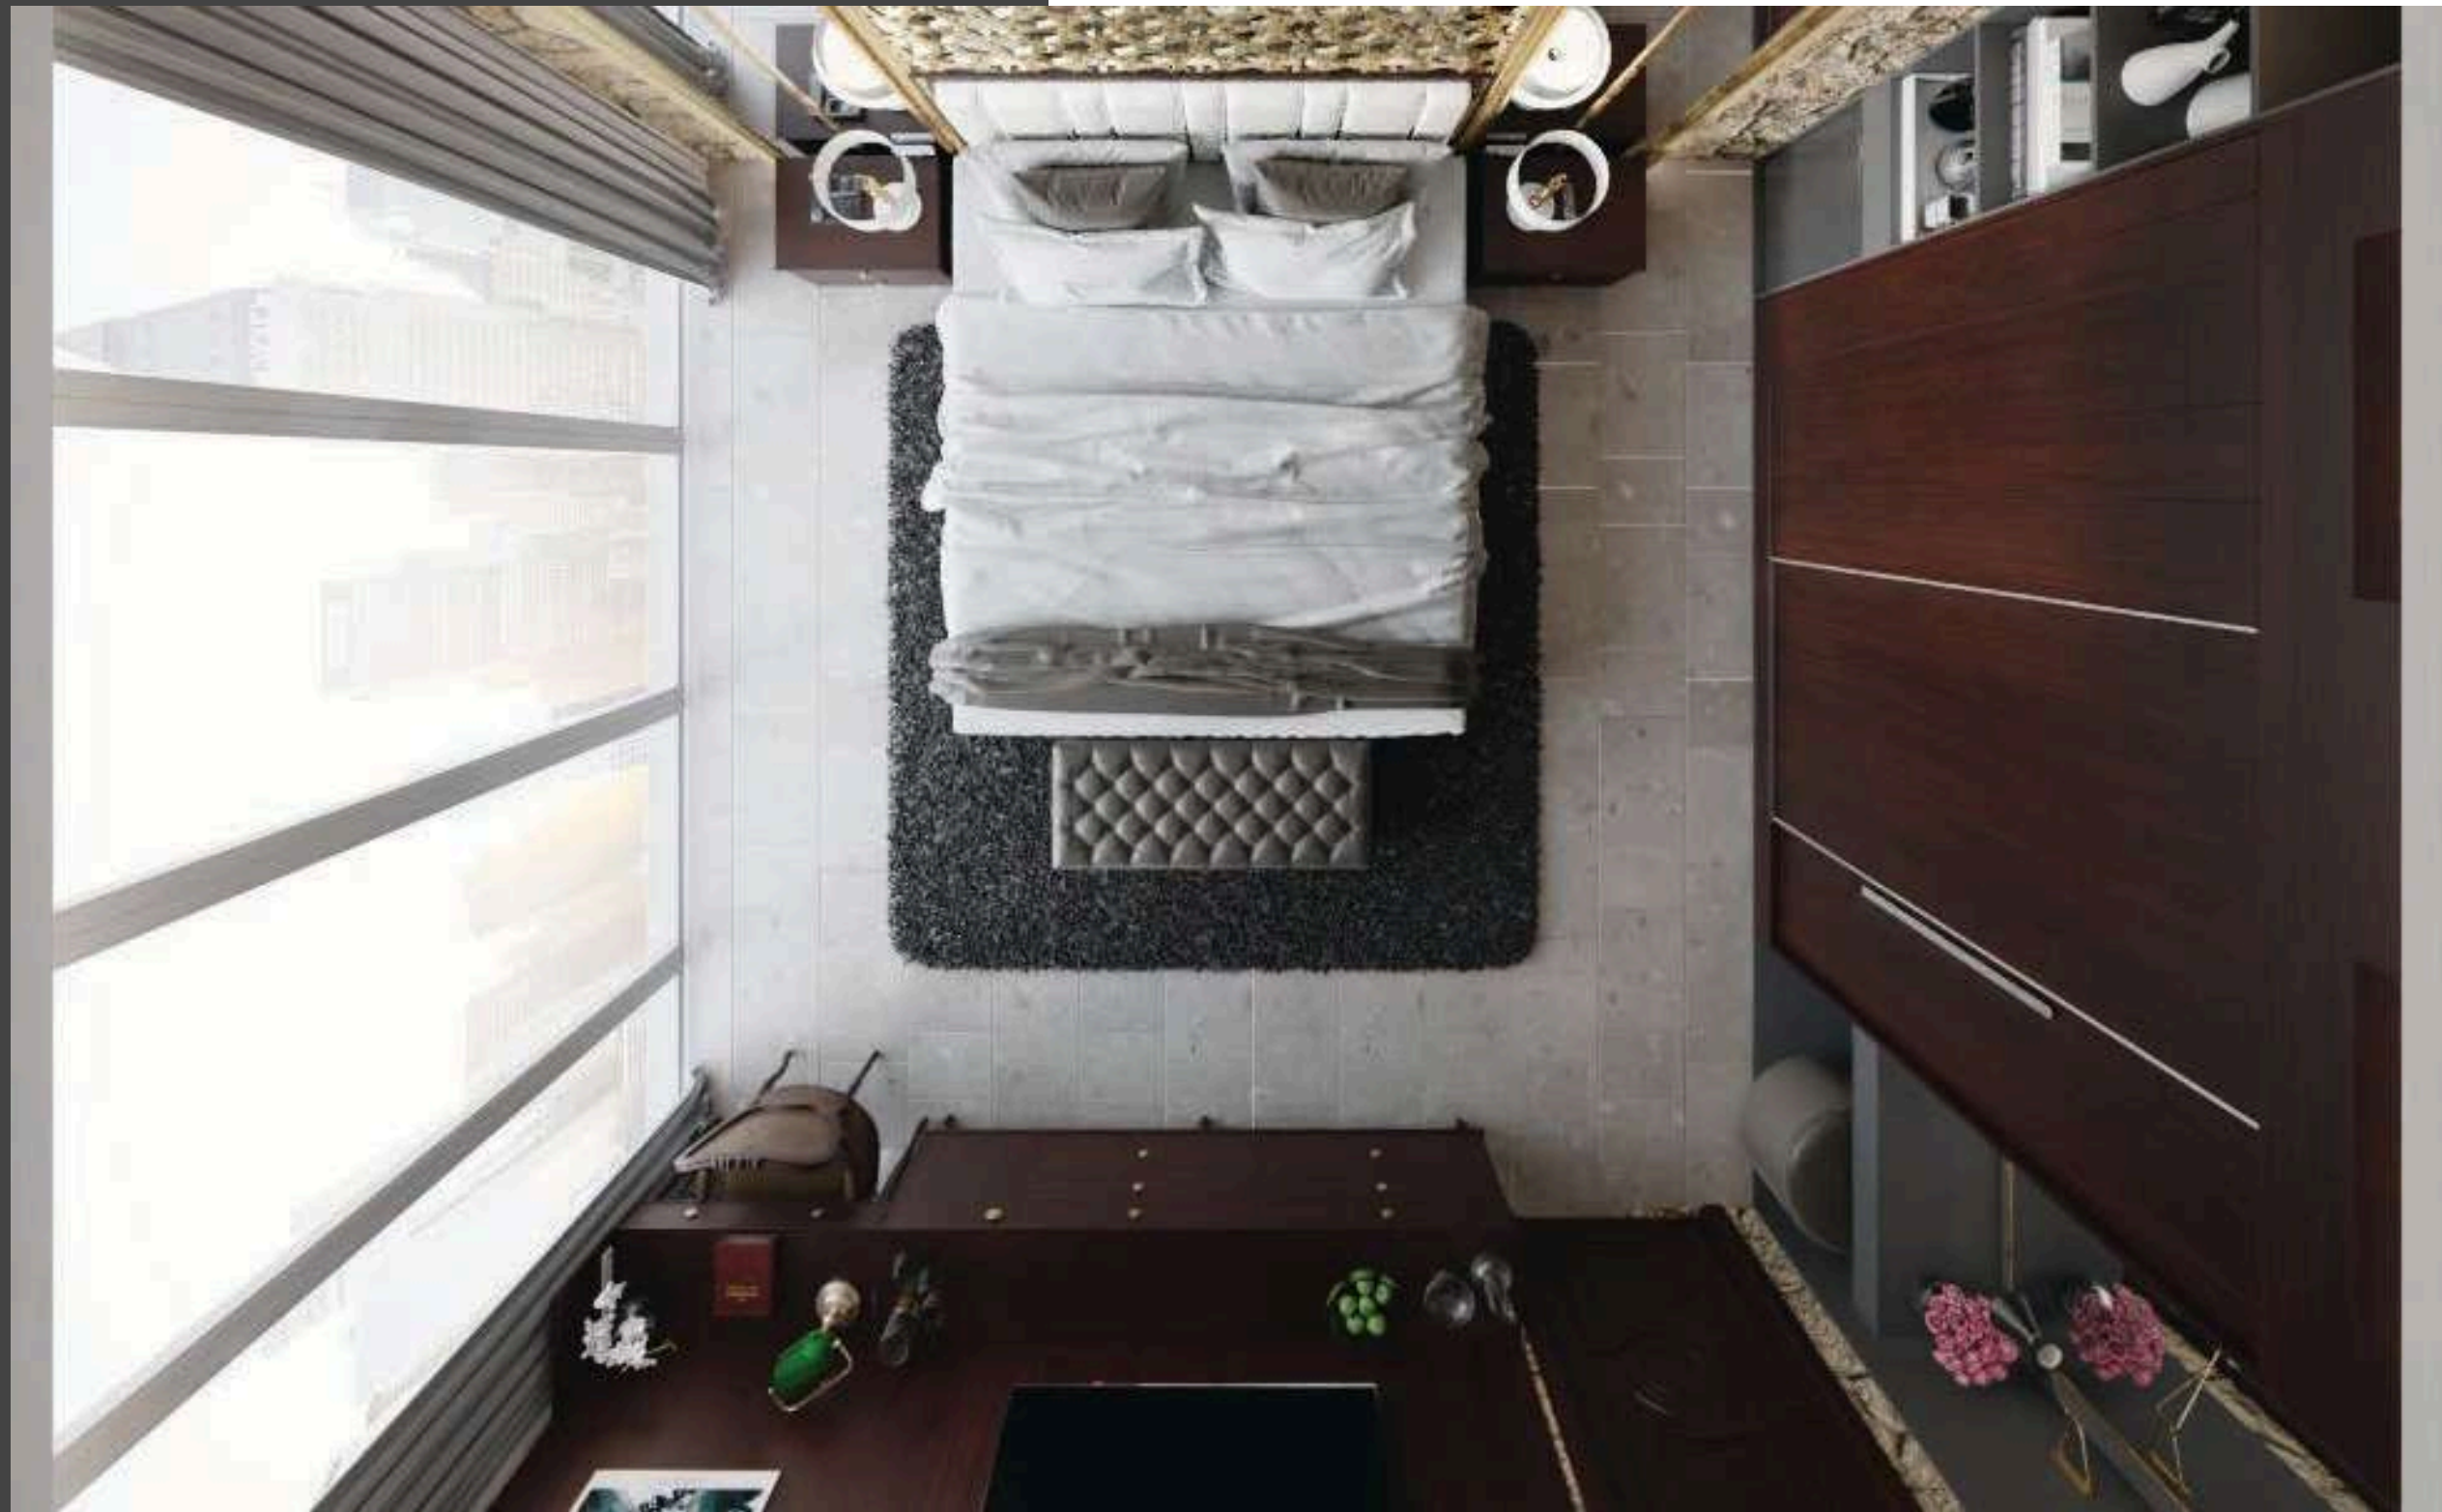

# INTERESTING

Dolap - Wardrobe  
Minibar - Minibar  
Karyola ve Başlık - Bedstead & Headboard  
Komodin - Nightstand  
Çalışma Masası - Study Desk  
TV Pano - TV Unit  
Valizlik - Luggage Cabinet  
Ayna- Mirror  
Tekli Koltuk - Armchair  
Yan Sehpa - Nesting Table  
Sandalye - Chair  
Ünitelerinden oluşmaktadır.  
Modules are used.