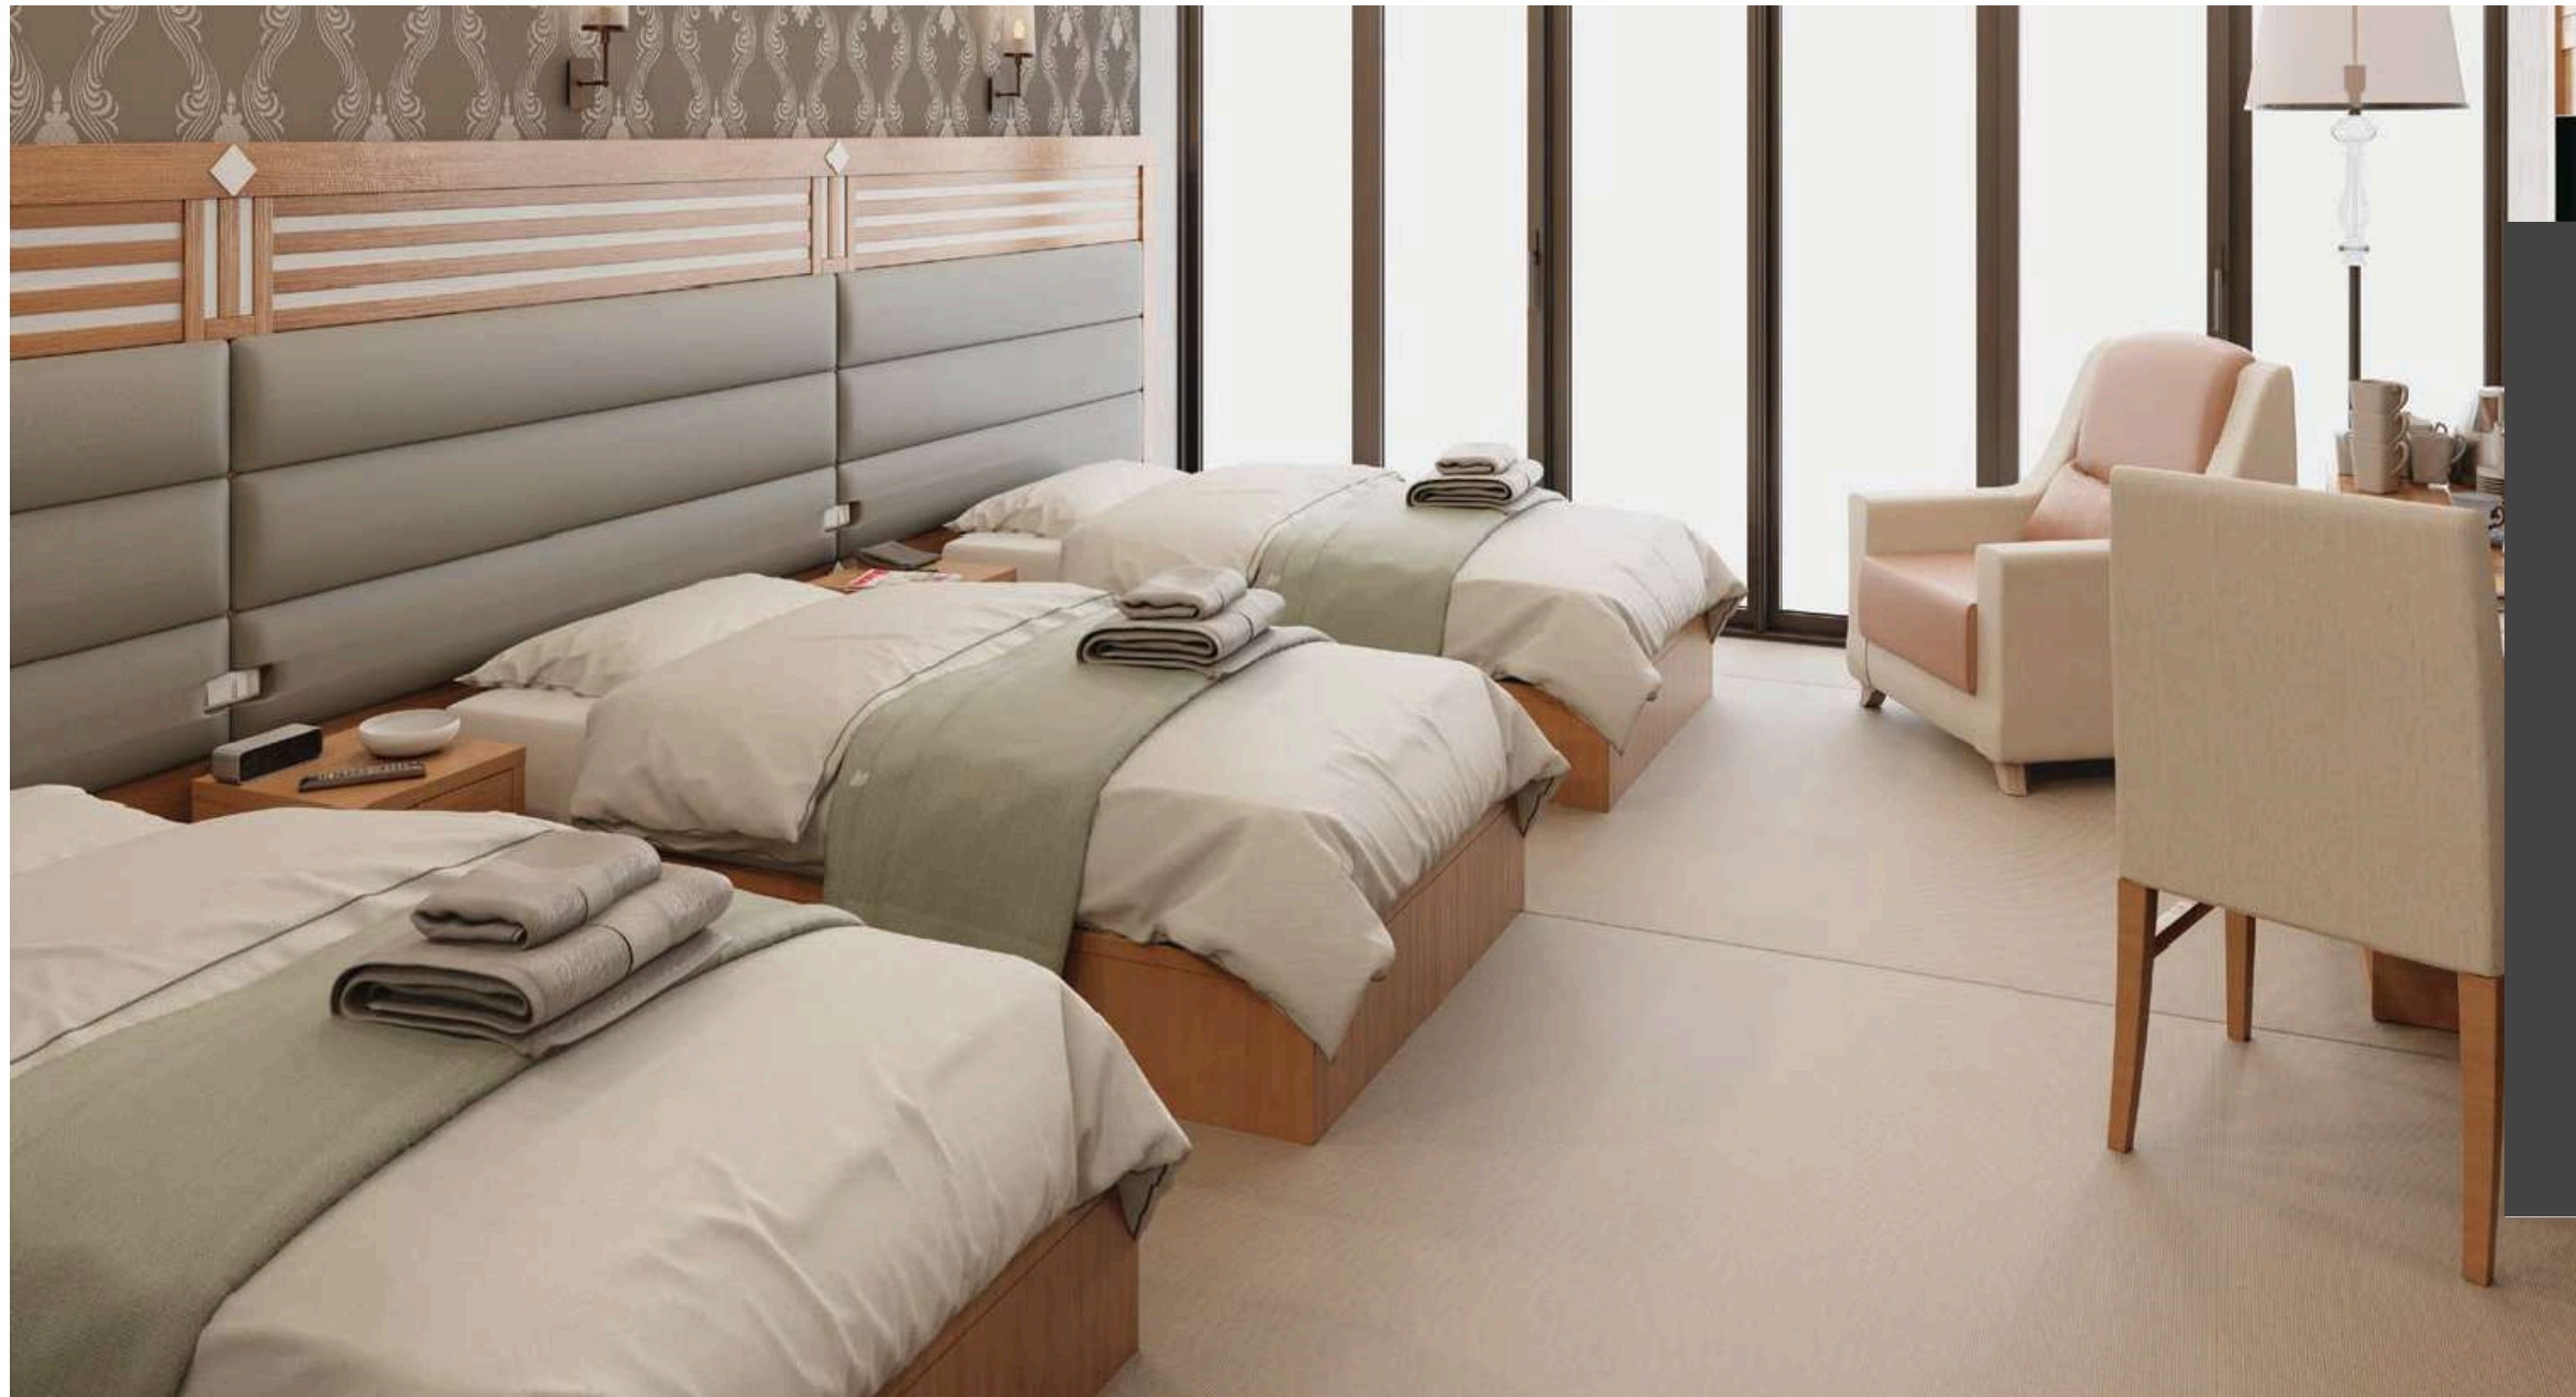

TULIP INN HOTEL

Suudi Arabistan / Saudi Arabia

Projects