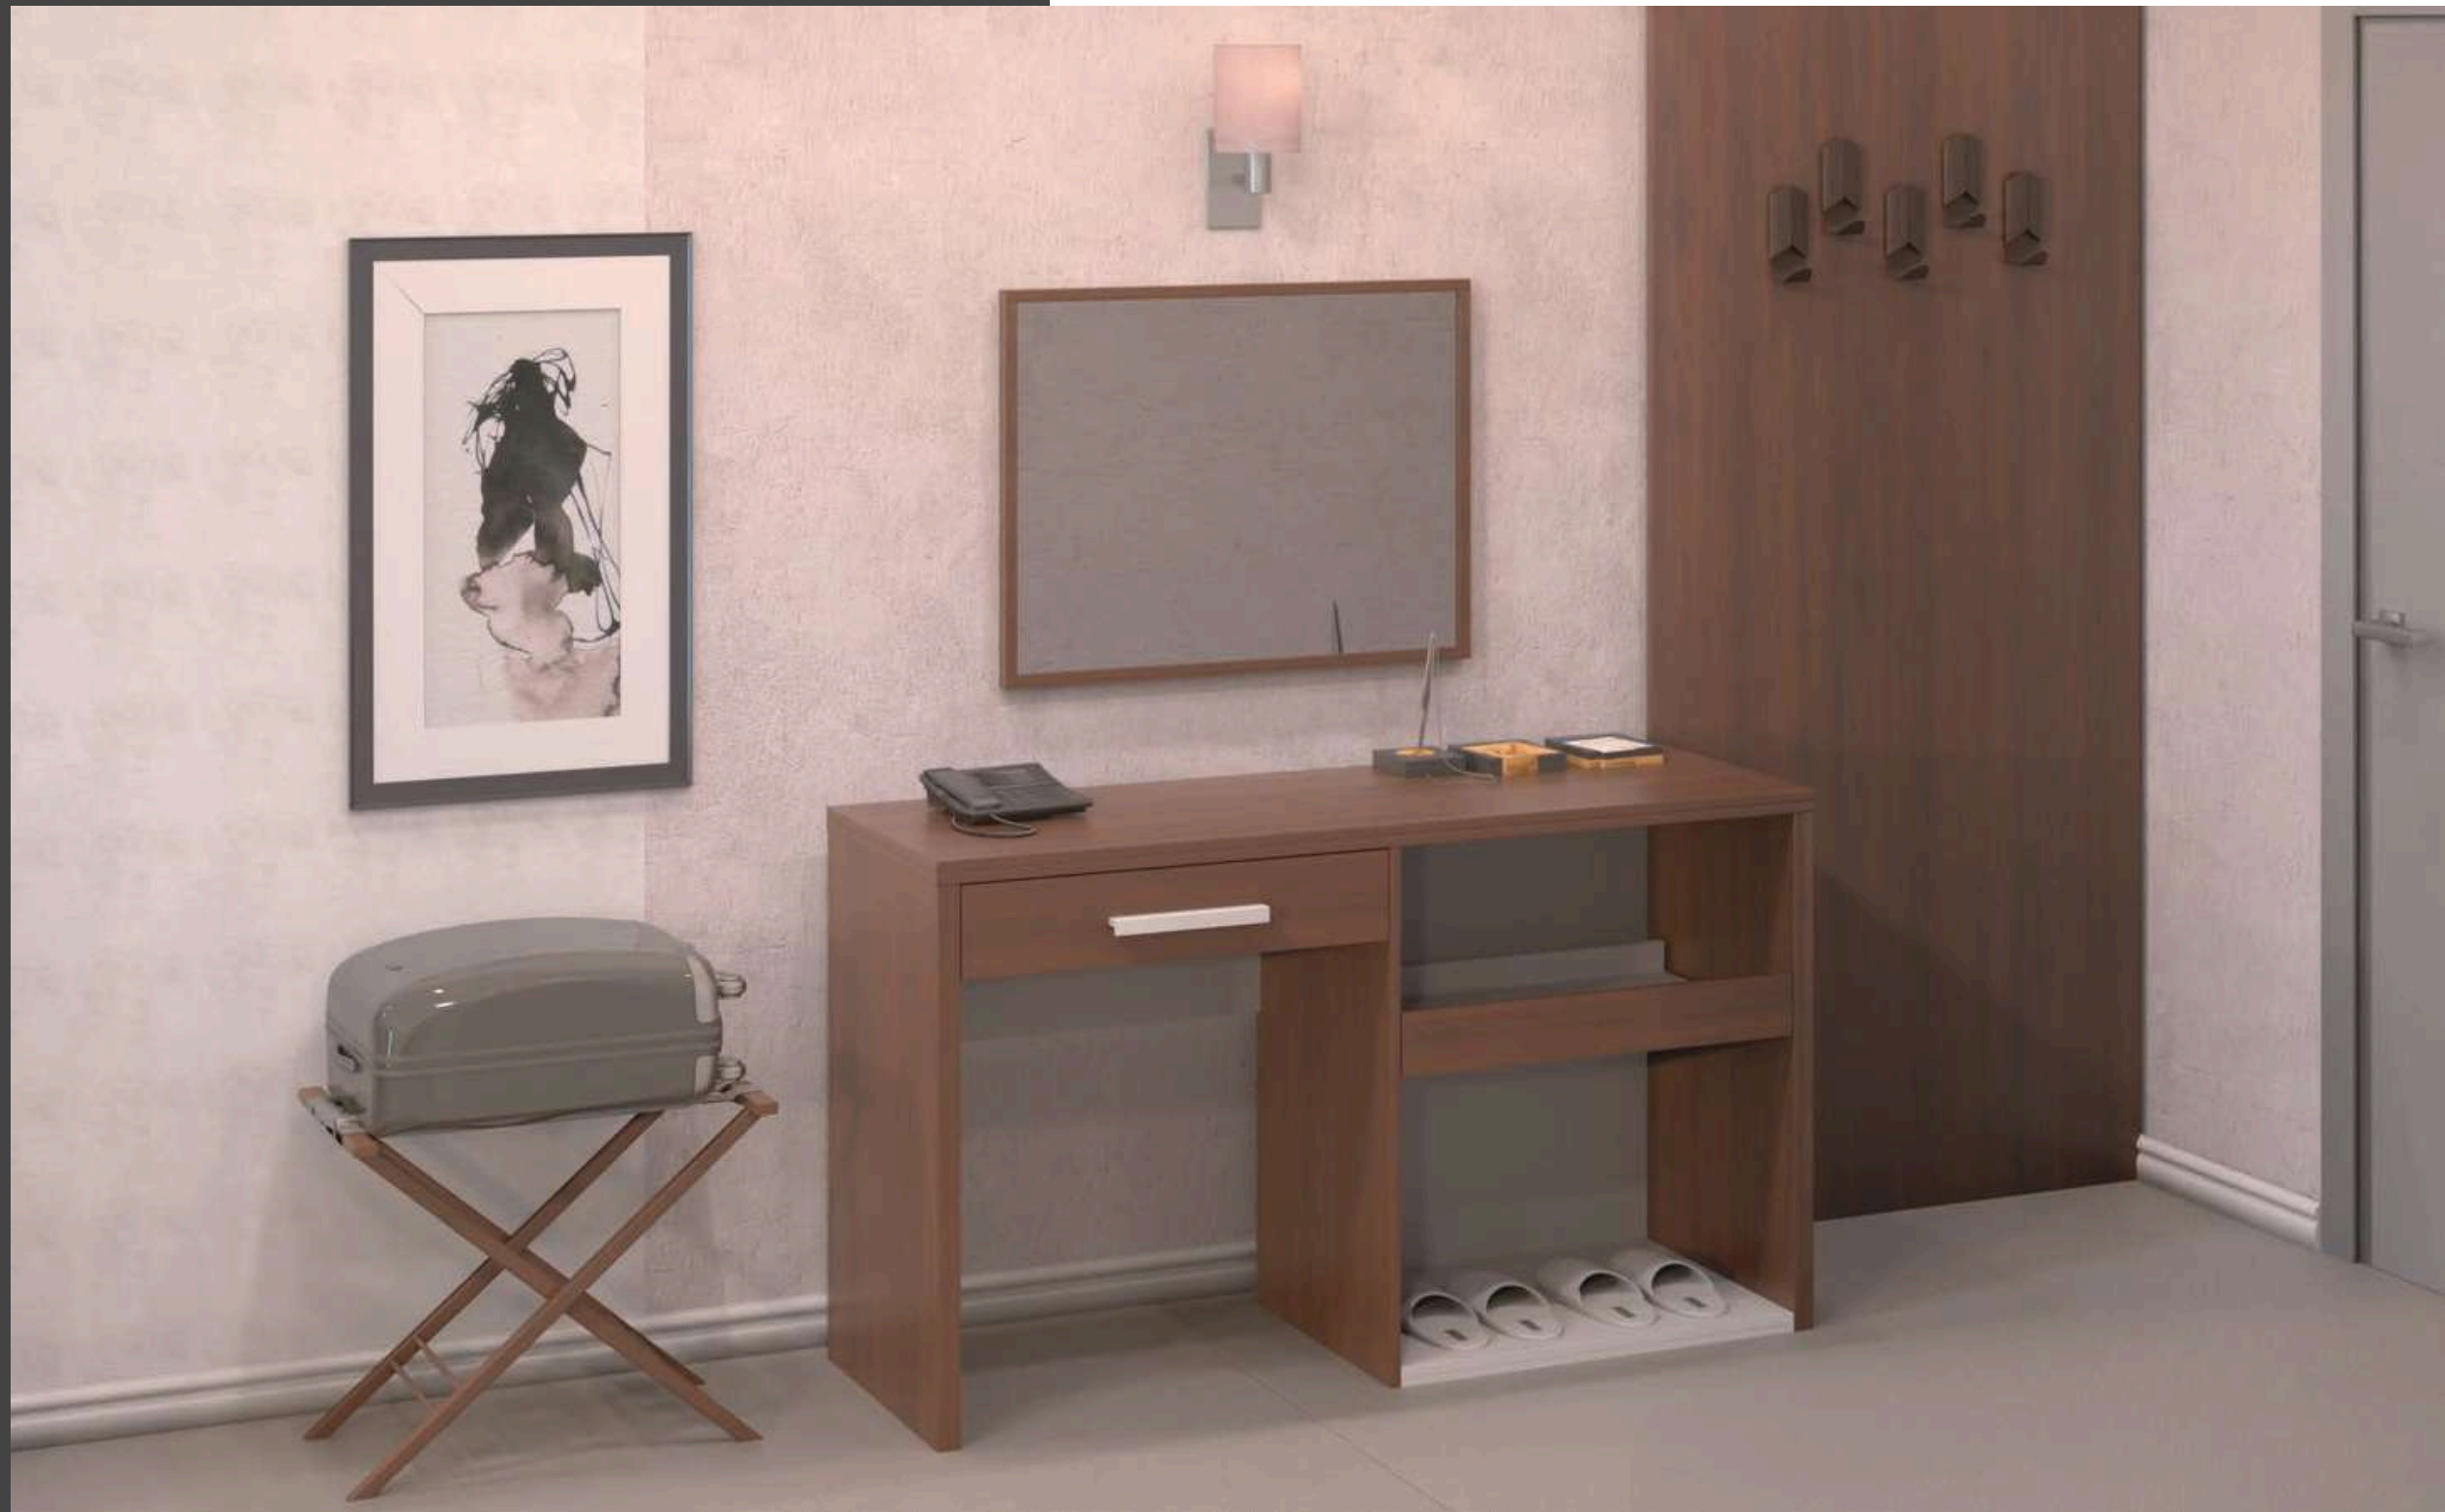

# STARRY-EYED

Dolap - Wardrobe  
Minibar - Minibar  
Karyola ve Başlık - Bedstead & Headboard  
Komodin - Nightstand  
Çalışma Masası - Study Desk  
TV Pano - TV Unit  
Valizlik - Luggage Cabinet  
Ayna- Mirror  
Tekli Koltuk - Armchair  
Yan Sehpa - Nesting Table  
Sandalye - Chair  
Ünitelerinden oluşmaktadır.  
Modules are used.