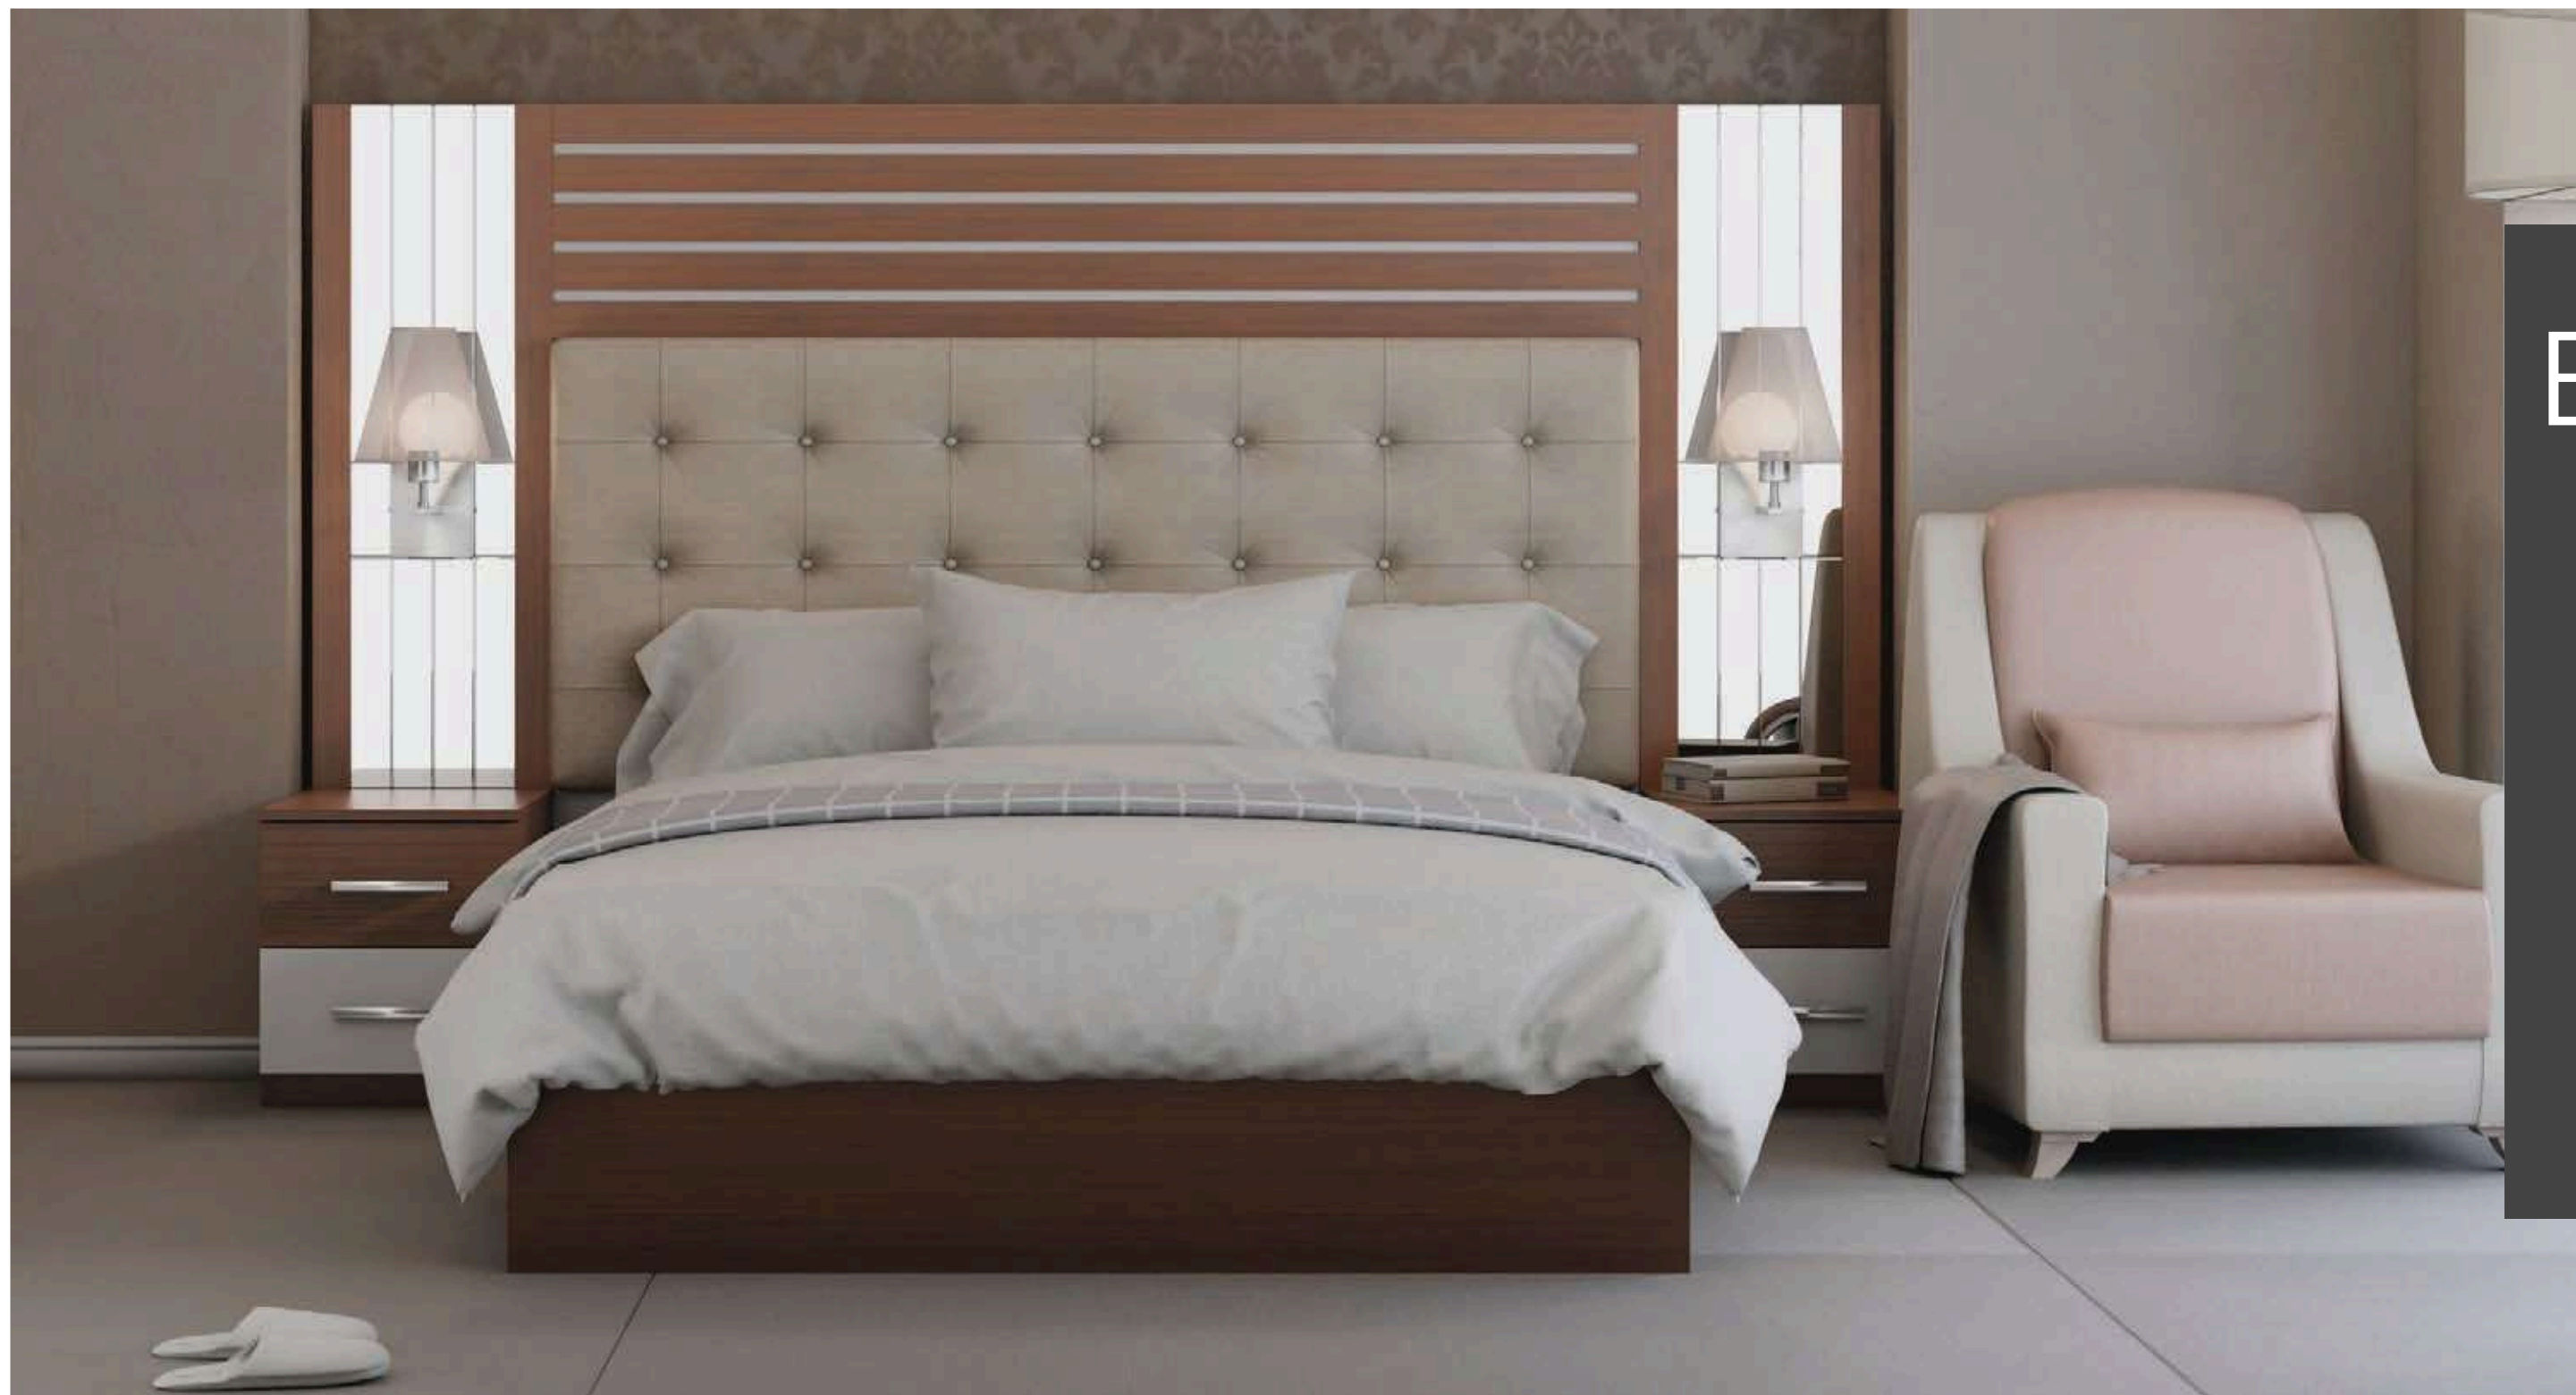

EZDAN OASIS VILLA

Katar - Qatar

Projects