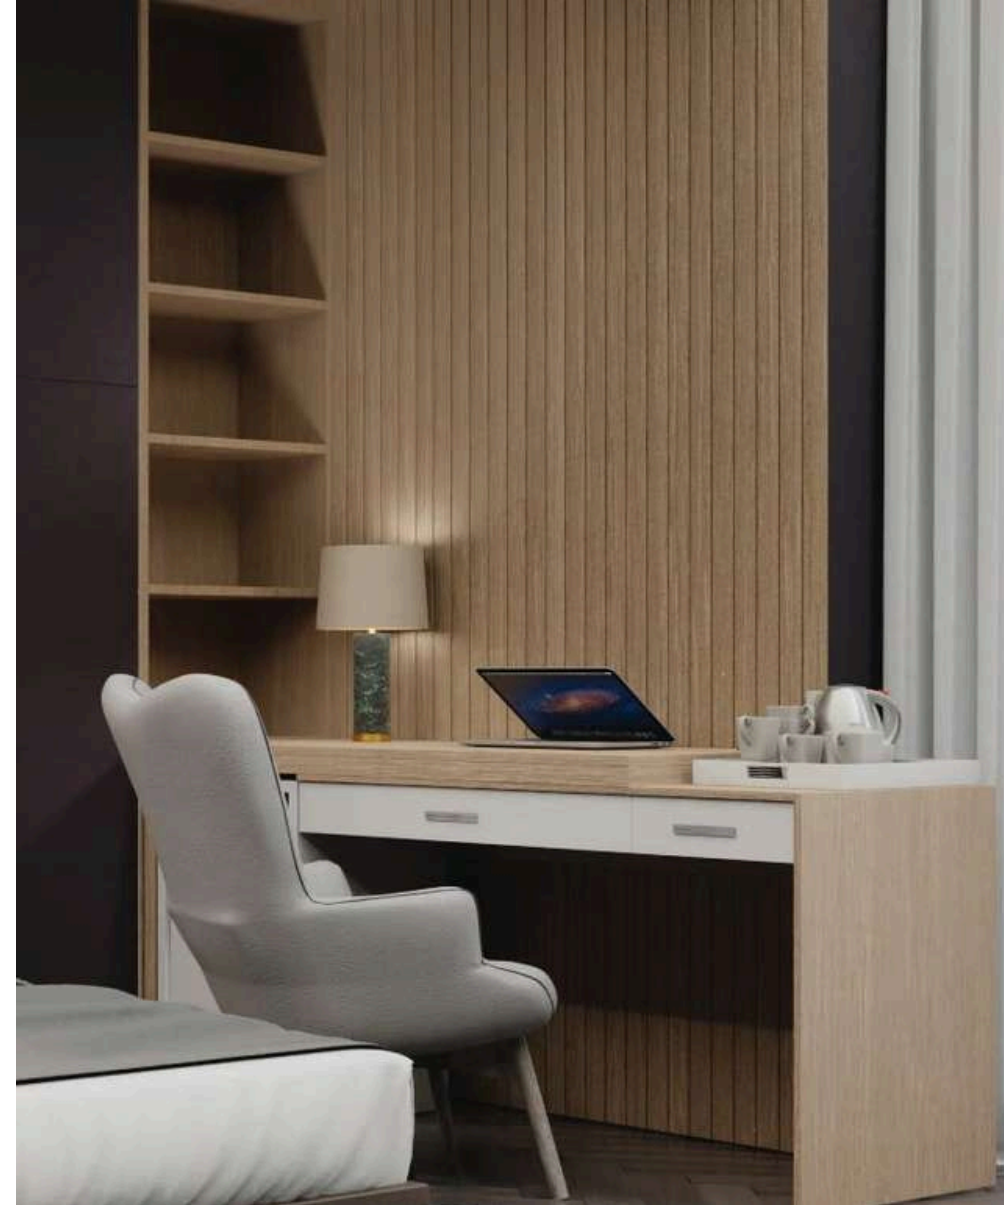

# BRAVE

Dolap - Wardrobe  
Minibar -Minibar  
Karyola ve Başlık - Bedstead & Headboard  
Komodin - Nightstand  
Çalışma Masası - Study Desk  
TV Pano - TV Unit  
Valizlik - Luggage Cabinet  
Boy Ayna - Mirror  
Tekli Koltuk - Armchair  
Ofis Sandalyesi - Office Chair  
Ünitelerinden oluşmaktadır.  
Modules are used.