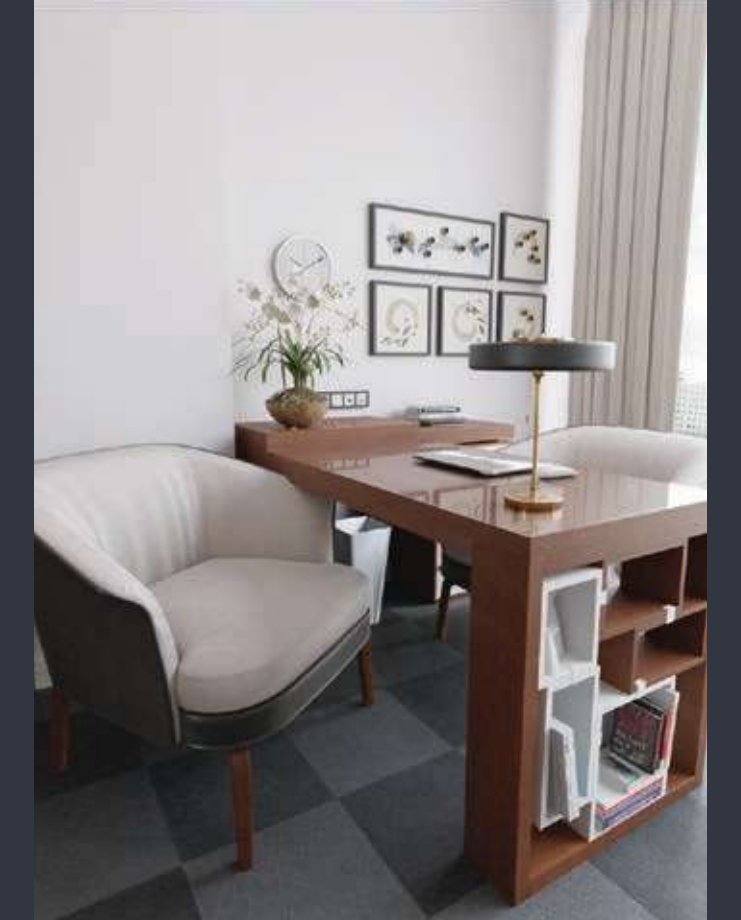

# DYNAMIC

Dolap - Wardrobe  
Minibar - Minibar  
Karyola ve Başlık - Bedstead & Headboard  
Komodin - Nightstand  
Çalışma Masası - Study Desk  
TV Pano - TV Unit  
Valizlik - Luggage Cabinet  
Ayna- Mirror  
Tekli Koltuk - Armchair  
Yan Sehpa - Nesting Table  
Sandalye - Chair  
Ünitelerinden oluşmaktadır.  
Modules are used.