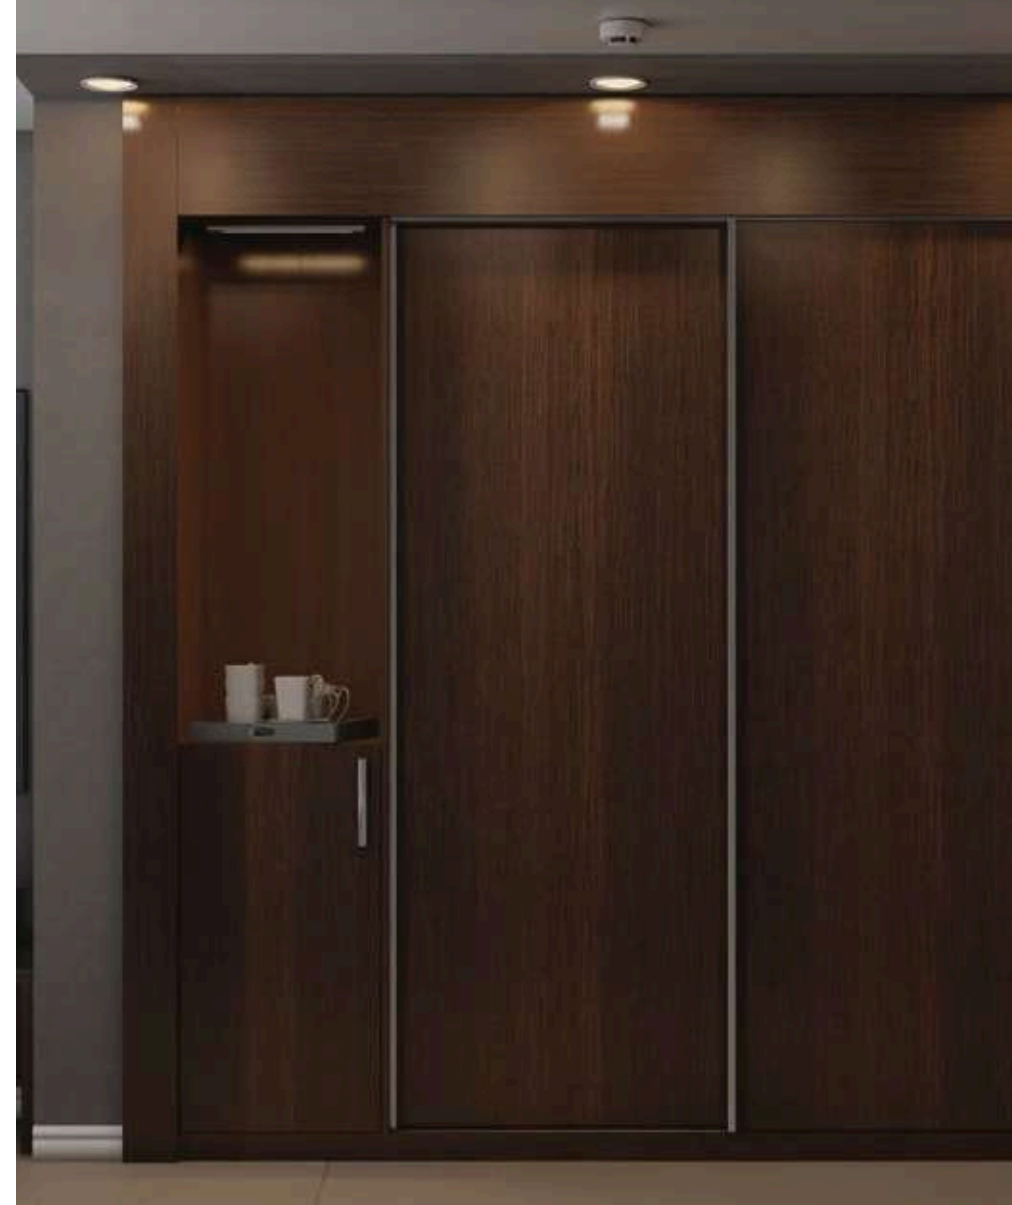

# PLEASANT

Minibarlı Dolap - Wardrobe W/Minibar  
Karyola ve Başlık - Bedstead & Headboard  
Komodin - Nightstand  
Çalışma Masası ve Ayna - Study Desk W/Mirror  
TV Ünitesi - TV Unit  
Valizlik - Luggage Cabinet  
Tekli Koltuk - Armchair  
Yan Sehpa - Nesting Table  
Sandalye - Chair  
Ünitelerinden oluşmaktadır.  
Modules are used.