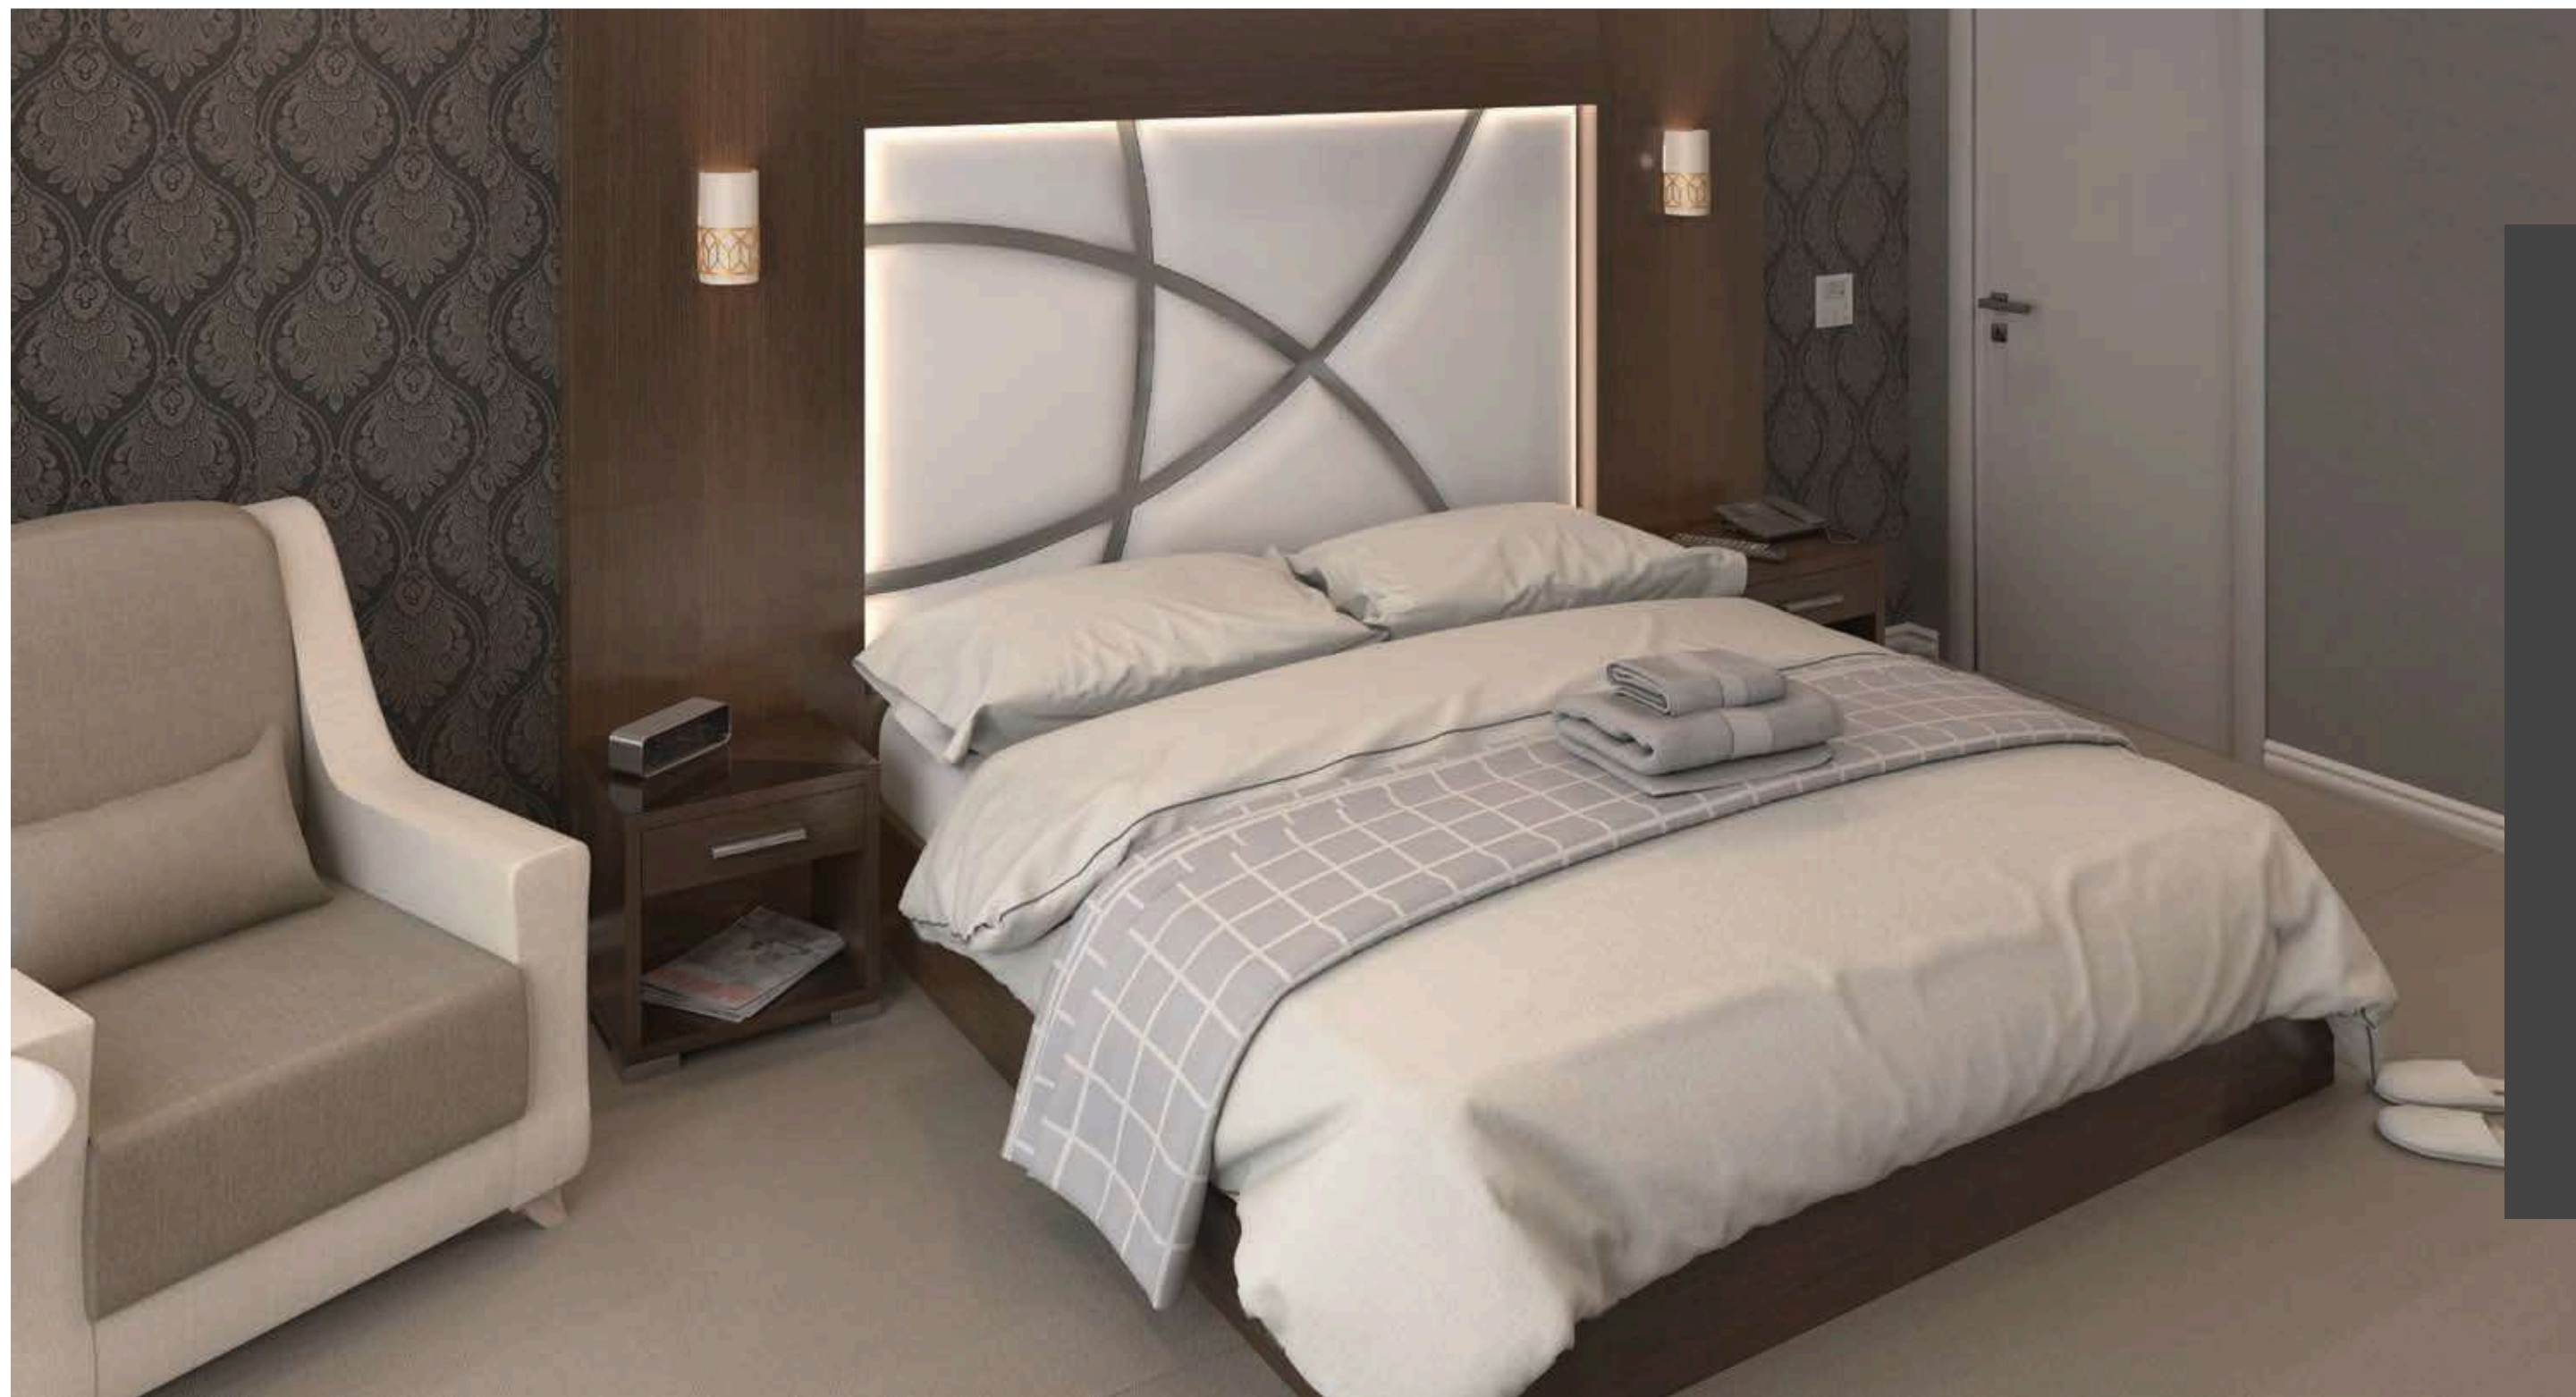

HAPPY BEACH HOTEL

Suudi Arabistan - Saudi Arabia
Cidde - Jeddah

Projects